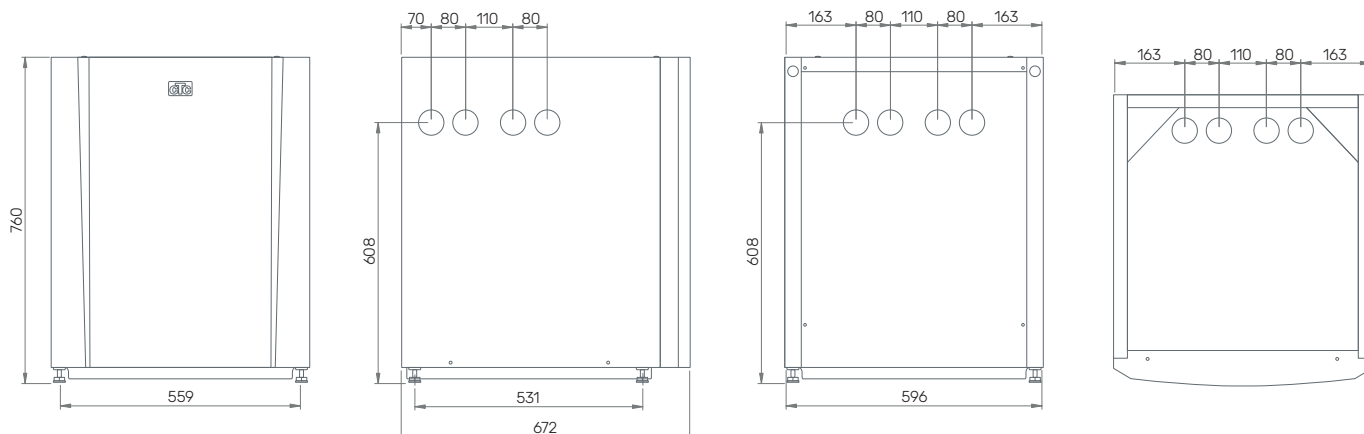

Uuenduslik EnergyFlex
Võimalus lihtsalt ühildada
teiste energiaallikate ja
küttesüsteemidega

Tehnilised detailid

Ühendused

Ühendused on võimalik teha paremalt, vasakult, ülevalt või tagant
 Maakontuuri ühendus Ø28 mm
 Kütteringi ühendus:
 EcoPart 406-412 Ø22 mm
 EcoPart 414-417 Ø28 mm

Komplekti kuulub

Soojuspump CTC EcoPart 400
 Kaabel Modbus 15m
 Kaitsekapp 1/2" 3bar'i
 Maakontuuri täitekollektor
 Maakontuuri nivoopaak

CTC EcoPart mudel	406	408	410	412	414	417
Mõõdud LxKxS	600 x 760 x 673 mm					
Elektrilised näitajad	400V 3N~					
Energiaklass kütmisel 35/55°C	A+++/A++	A+++/A++	A+++/A++	A+++/A++	A+++/A++	A+++/A++
Kompressori väljundvõimsus 0/35	6.1 kW	8.4 kW	10.2 kW	12.1 kW	14.8 kW	17.4 kW
COP, vastavalt EN14511	4.6/3.5	4.6/3.6	4.6/3.7	4.6/3.7	4.5/3.6	4.6/3.6
SCOP (külm kliima 35/55°C), vastavalt EN14825	4.8/3.5	4.8/3.7	4.8/3.7	4.8/3.7	4.6/3.7	4.8/3.7
Kompressori tüüp	Scroll					
Kompressori maksimaalne küttepealevoolu temperatuur ja tagasivool	65/58°C					
Müratase	43.0dB(A)	42.5 dB(A)	48.5 dB(A)	50.3 dB(A)	53.0 dB(A)	55.5 dB(A)
Külmaaine kogus (R407C)	1.9 kg	1.9 kg	1.9 kg	2.3 kg	2.7 kg	2.7 kg
Kaal	138 kg	143 kg	148 kg	164 kg	168 kg	168 kg